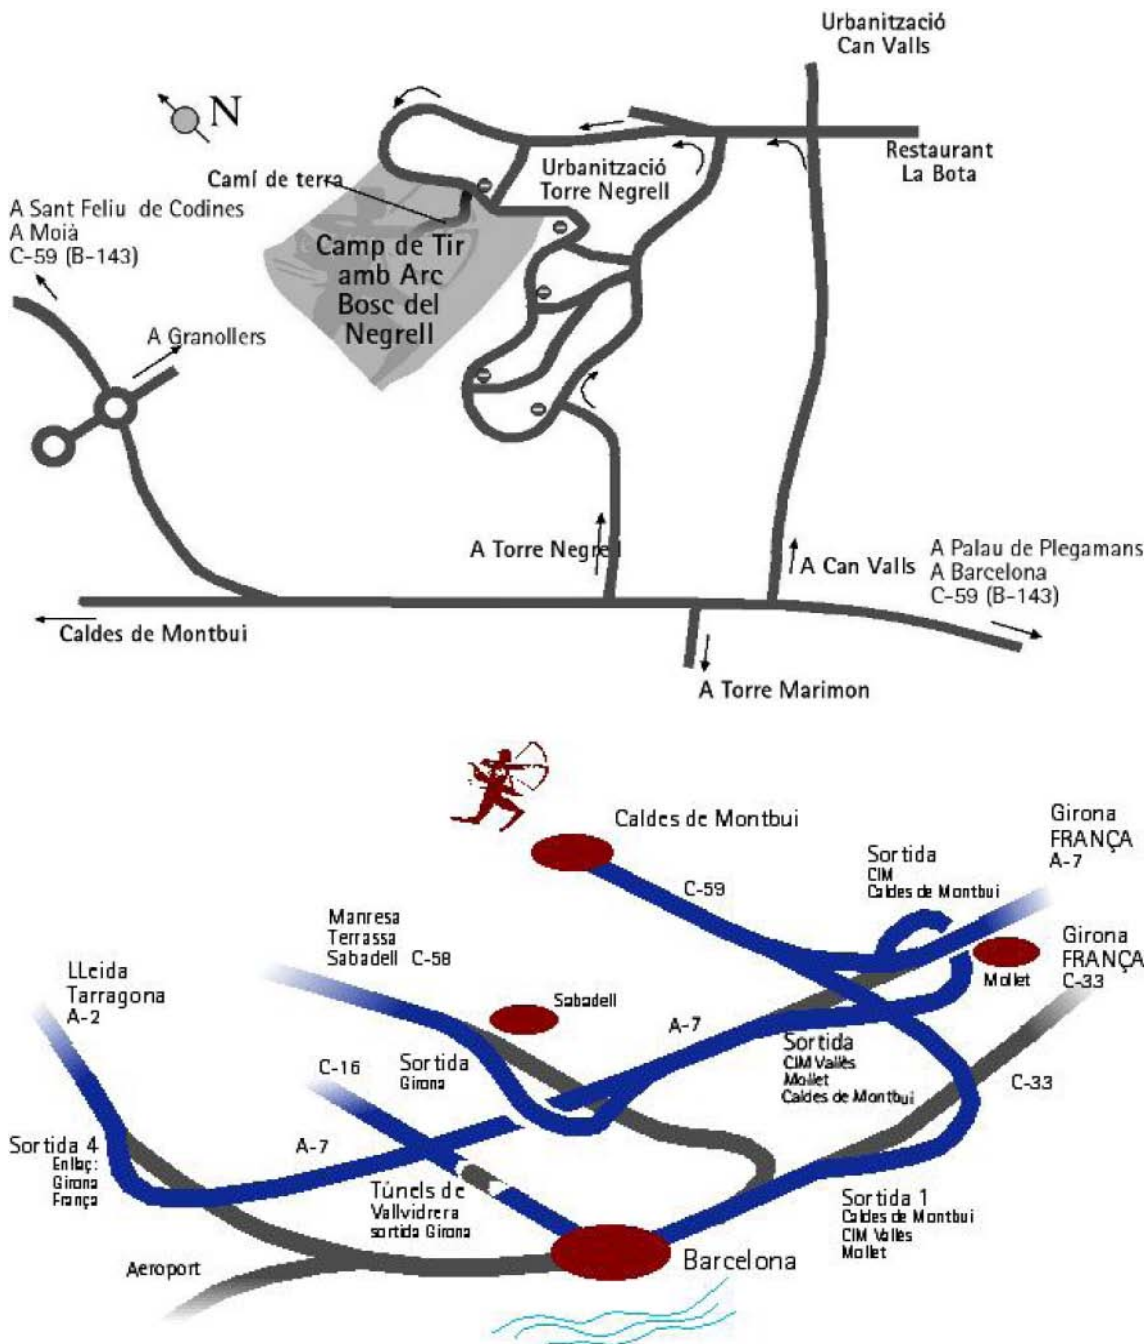

PLANO DE SITUACIÓN